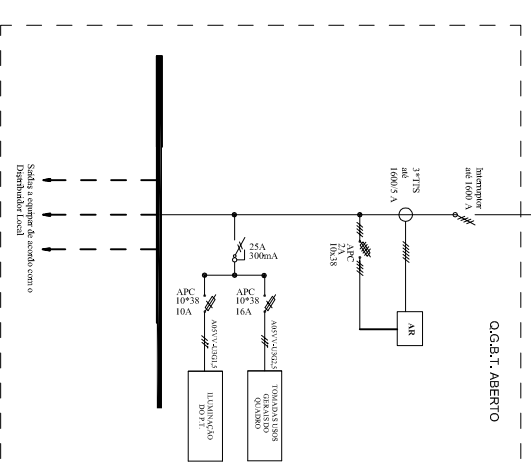

ESQUEMA ELÉCTRICO

Título:

MCBA - 1T- 2400-3P

Descrição:

MONOBLOCO COMPACTO EM BETÃO ARMADO

Projectou:

Eng.º Henrique Sá

Escala:

1/50

Desenhou:

Eng.º Tec. Daniel Azevedo

Desenho Nº:

ELECT.01

Sede: Zona Industrial de Balão - Lote 17 - 4640 Balão Tel: 255542980 Fax: 255542982
 Delegação: Zona Industrial das Corredouras, Armazém B-2630 Arruda dos Vinhos
 Tel: 263 978 738 Fax: 263 978 740