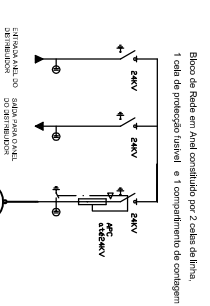

ESQUEMA ELÉCTRICO

Título:

MCBA - 1T- 2400-3P

Descrição:

MONOBLOCO COMPACTO EM BETÃO ARMADO

Projectou:

Eng.º Henrique Sá

Escala:

1/50

Desenhou:

Eng.º Tec. Daniel Azevedo

Desenho Nº:

ELECT.01

Sede: Zona Industrial de Balão - Lote 17 - 4640 Balão Tel: 255542980 Fax: 255542982
 Delegação: Zona Industrial das Corredouras, Armazém B-2630 Arruda dos Vinhos
 Tel: 263 978 738 Fax: 263 978 740